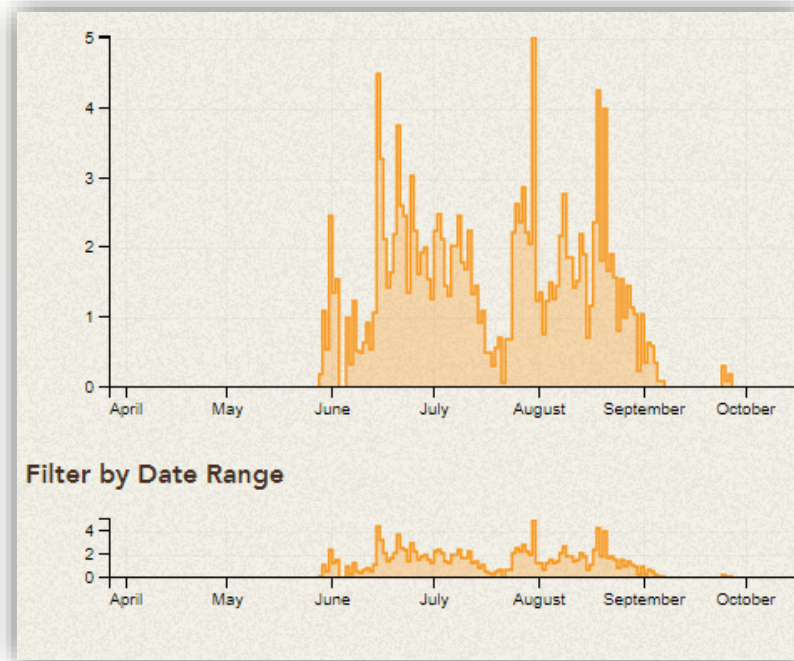

PIÈGES AUTOMATISÉS POUR LA SURVEILLANCE PHYTOSANITAIRE DES VERGERS:

ÉVALUATION DES SYSTÈMES ACTUELS ET POTENTIEL POUR LE QUÉBEC (1^{ÈRE} ANNÉE)

Mikael Larose, M.Sc. & Gérald Chouinard, Ph.D.

www.irda.qc.ca

irda INSTITUT DE RECHERCHE ET DE DÉVELOPPEMENT EN AGROENVIRONNEMENT

Pièges automatisés?

Détecter première capture
Suivi journalier
Centralisation des données

Objectifs général

SPENSA

trapview

SPENSA

trapview