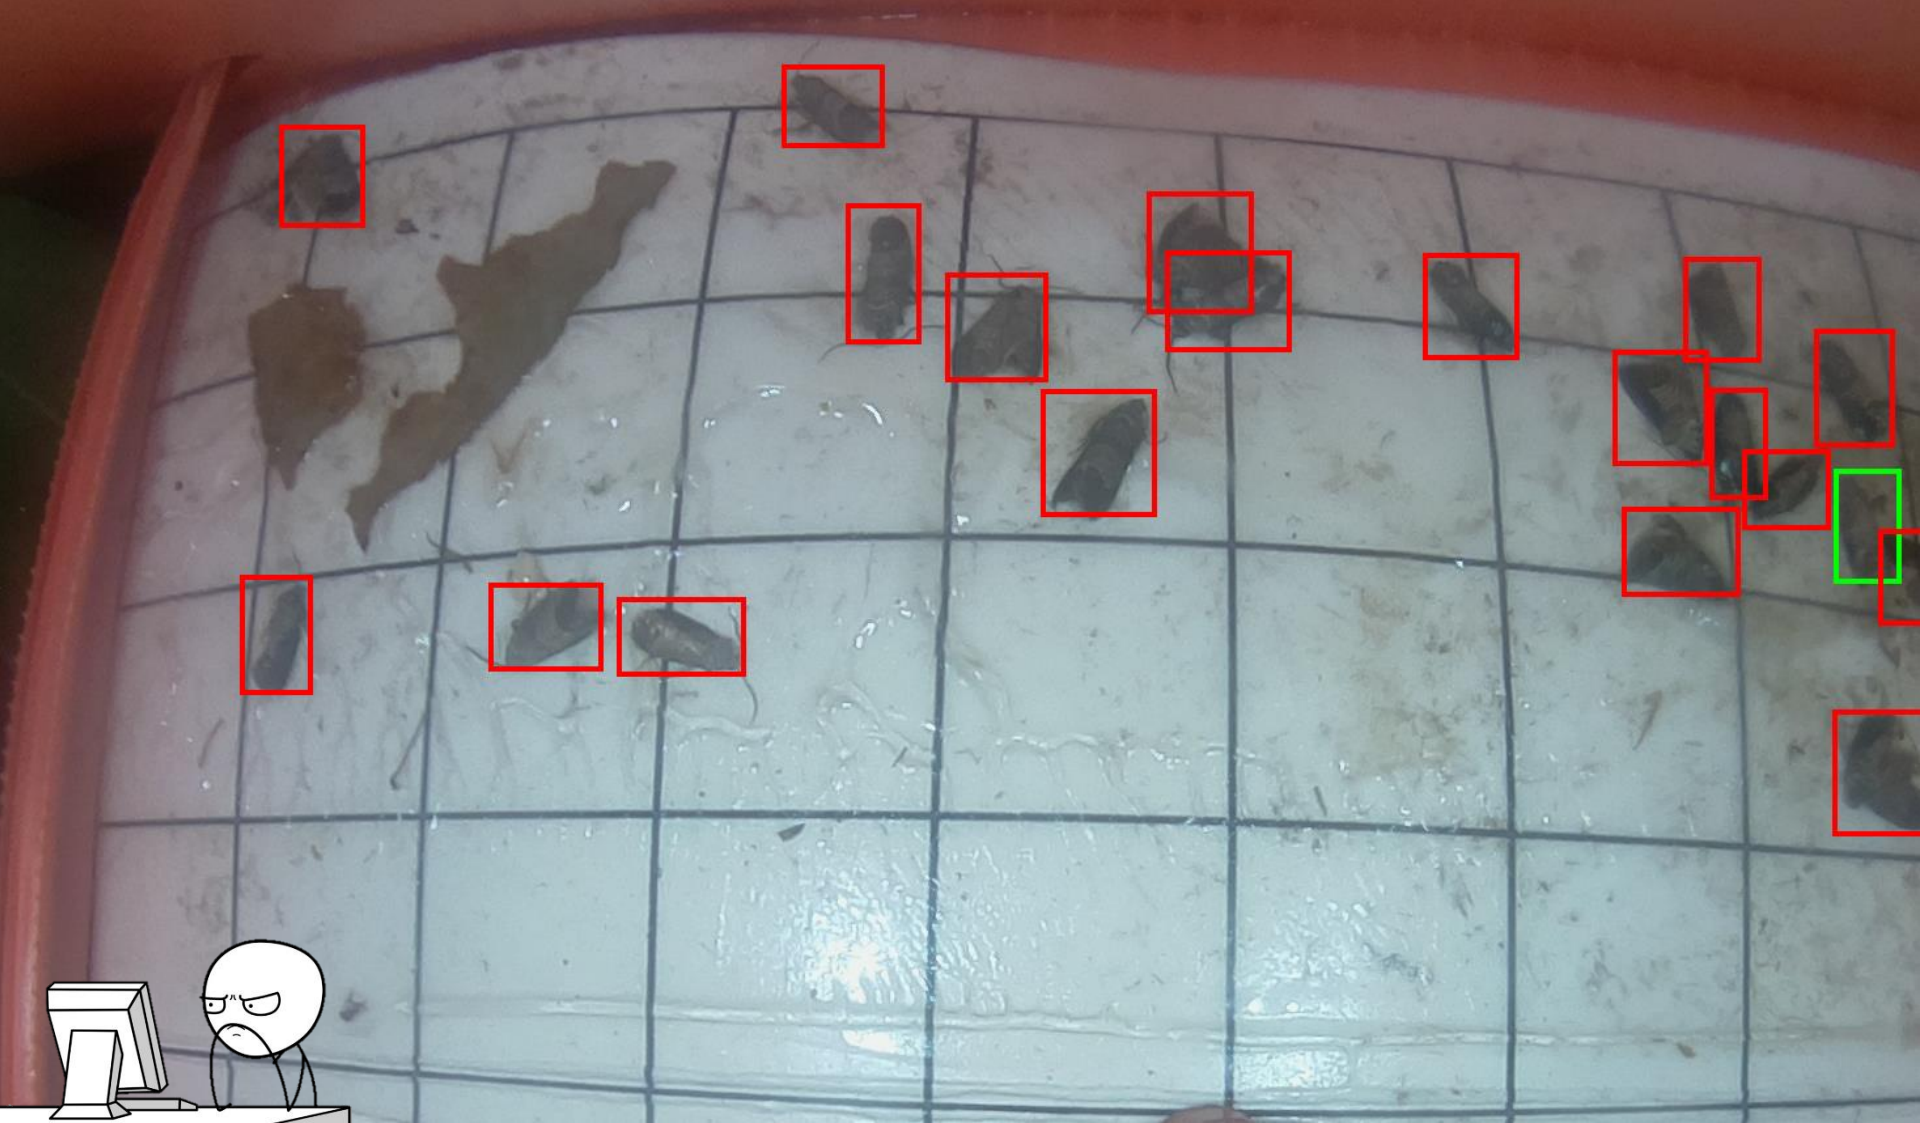

Classique

Type de piège - - classique — Spensa — Trapview

Type de piège - - classique — Spensa — Trapview

SPENSA

SPENSA

trapview

trapview

trapview

SPENSA

395\$/piège

 **trapview**

348\$/piège detla
487\$/piège vert.

Classique

20\$/piège

Pour la saison

SPENSA

511\$/piège

 **trapview**

464\$/piège de la
603\$/piège vert.

Classique

108\$/piège

Temps conseillé, phéromones, piège collant, carte SIM

Apple

Now With Dual Core Technology