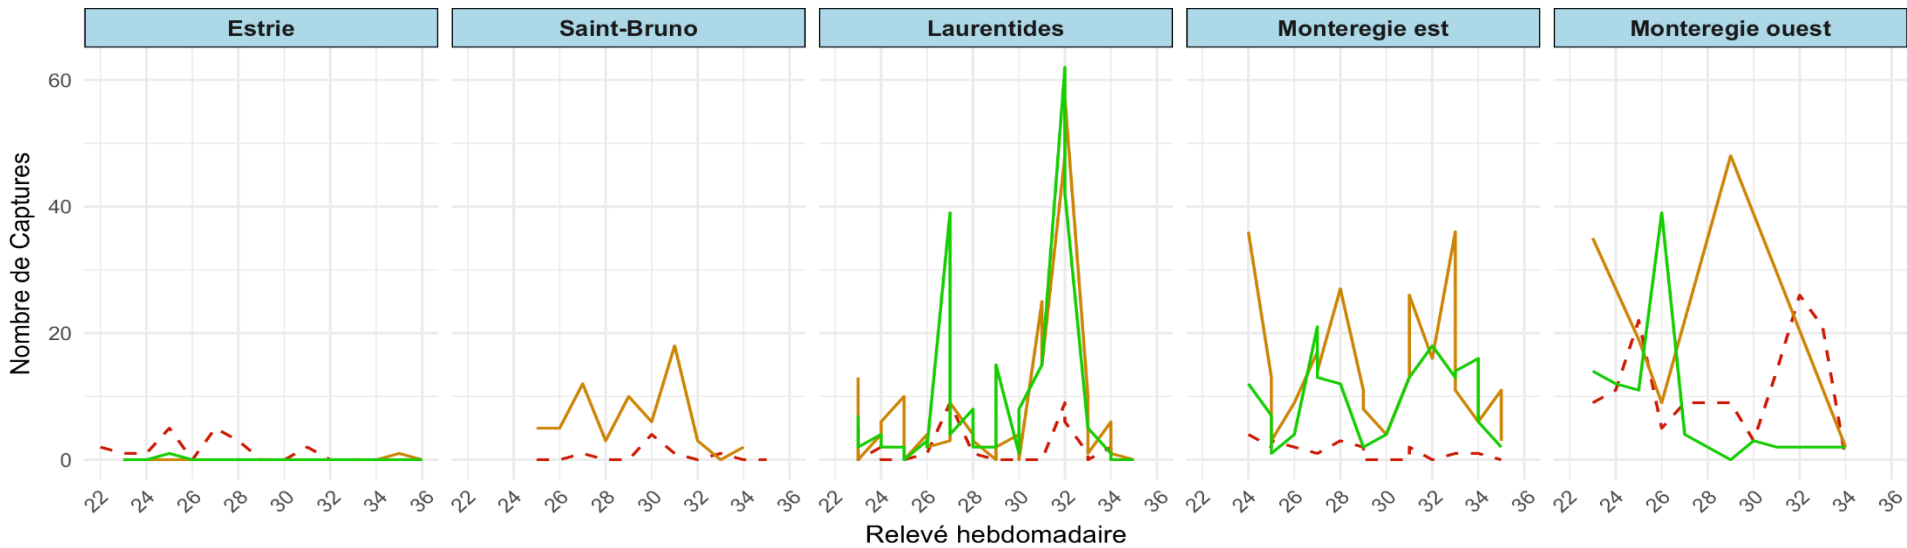

Type de piège - - classique — Spensa — Trapview