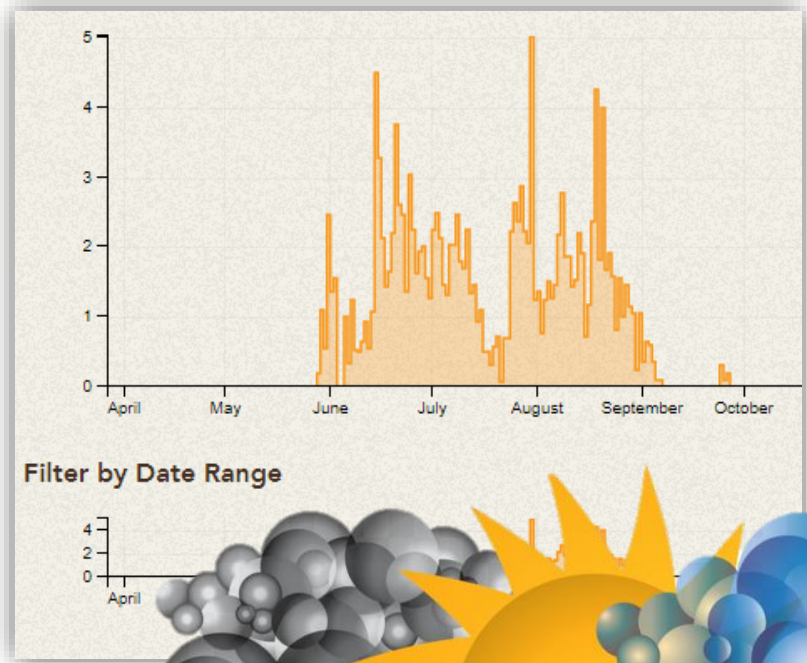

irda INSTITUT DE RECHERCHE ET DE DÉVELOPPEMENT EN AGROENVIRONNEMENT

Pièges automatisés?

Détecter première capture
Suivi journalier
Centralisation des données

Objectifs général

SPENSA

trapview

SPENSA

trapview