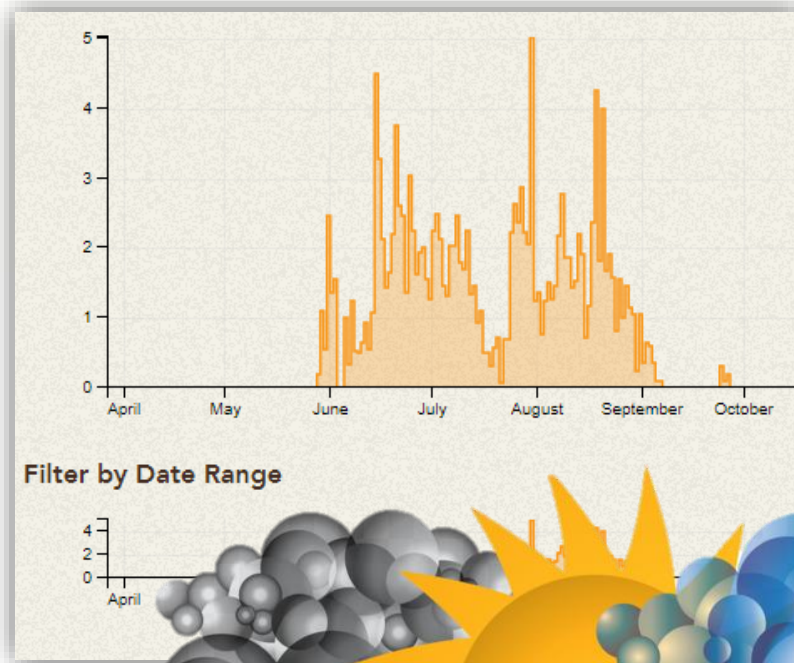

irda INSTITUT DE RECHERCHE ET DE DÉVELOPPEMENT EN AGROENVIRONNEMENT

Pièges automatisés?

Détecter première capture
Suivi journalier
Centralisation des données

Objectifs général

SPENSA

trapview

SPENSA

trapview