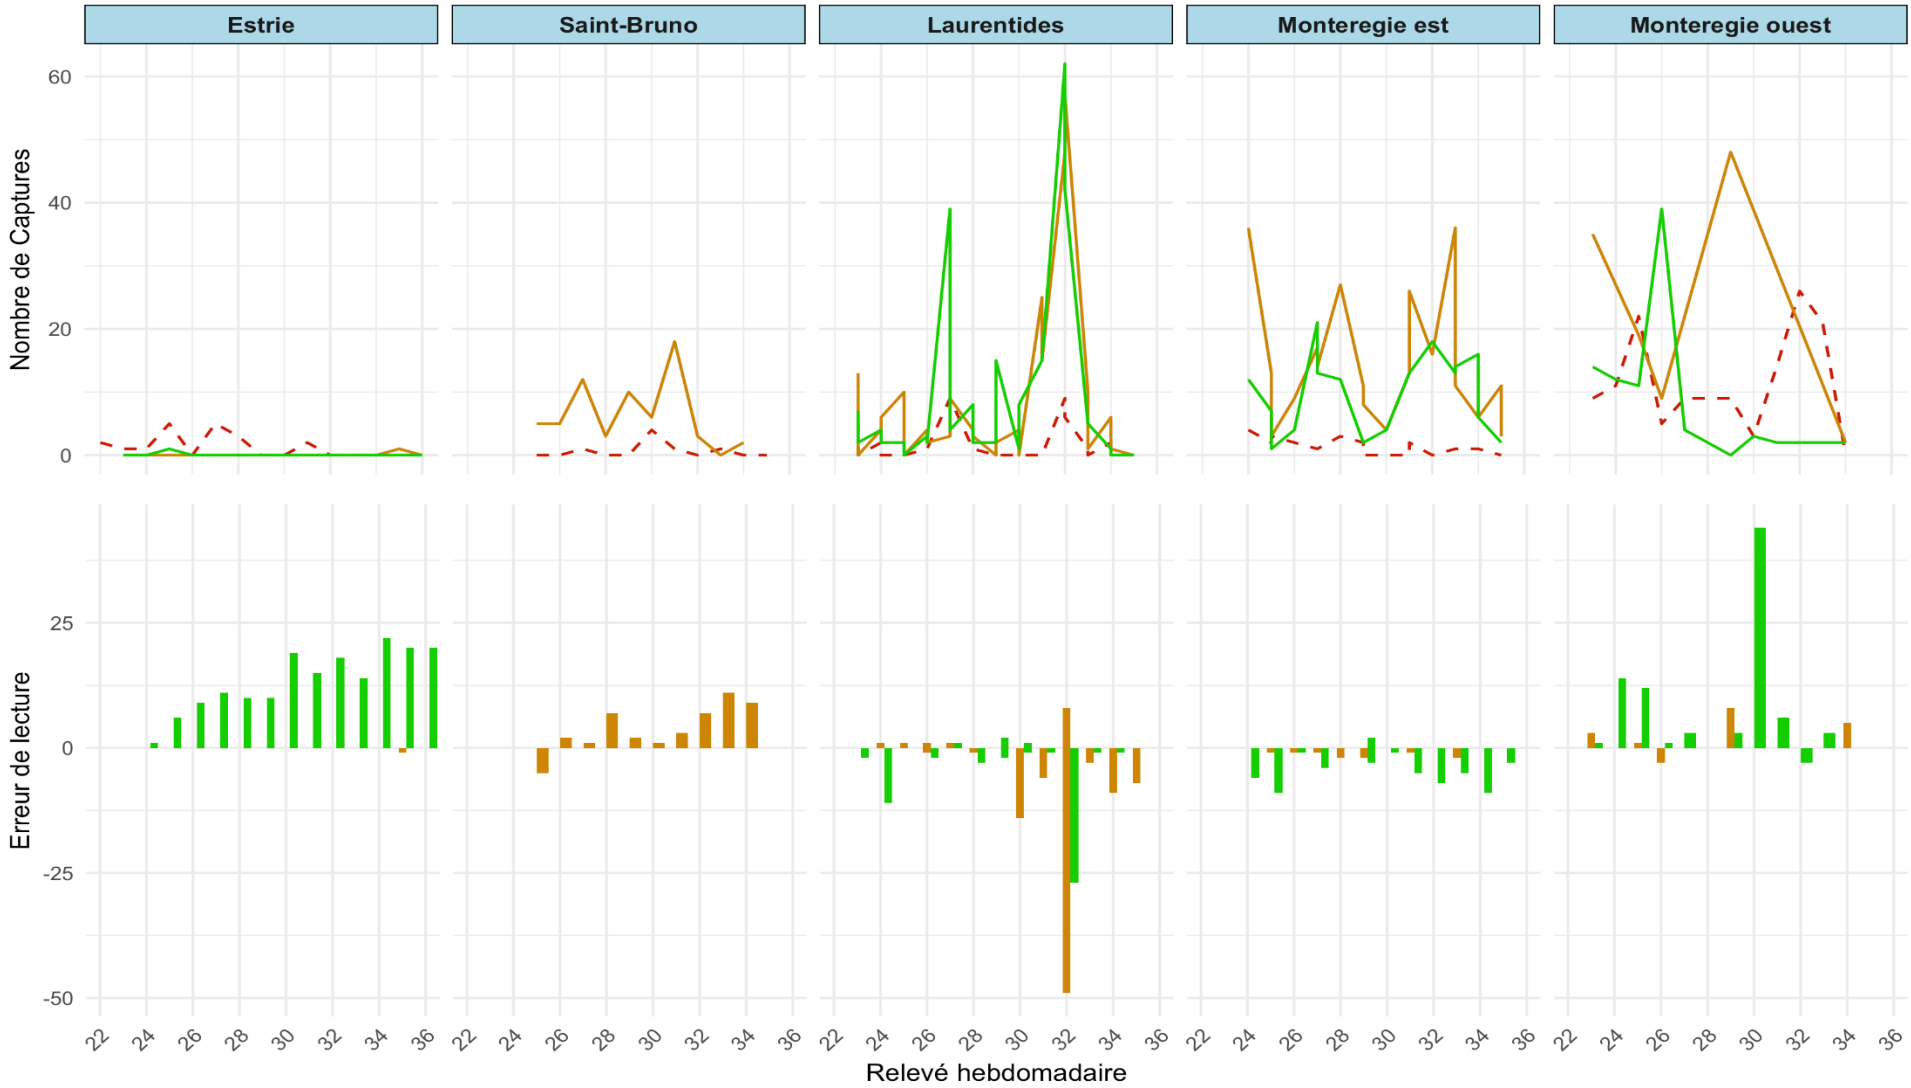

 Dépistage virtuel hebdomadaire

 Dépistage en verger hebdomadaire

Données récoltées

🍏 Dépistage virtuel hebdomadaire

Validation et décompte

🍏 Dépistage en verger hebdomadaire

Données récoltées

Dépistage virtuel hebdomadaire

Décompte et validation

 trapview

SPENSA

Dépistage en verger hebdomadaire

Décompte et validation

Entretien mensuel

 trapview

SPENSA

Classique

Type de piège - - classique — Spensa — Trapview

Type de piège - - classique — Spensa — Trapview

SPENSA

SPENSA

trapview

trapview

trapview

SPENSA

395\$/piège

 **trapview**

348\$/piège detla
487\$/piège vert.

Classique

20\$/piège

Pour la saison

SPENSA